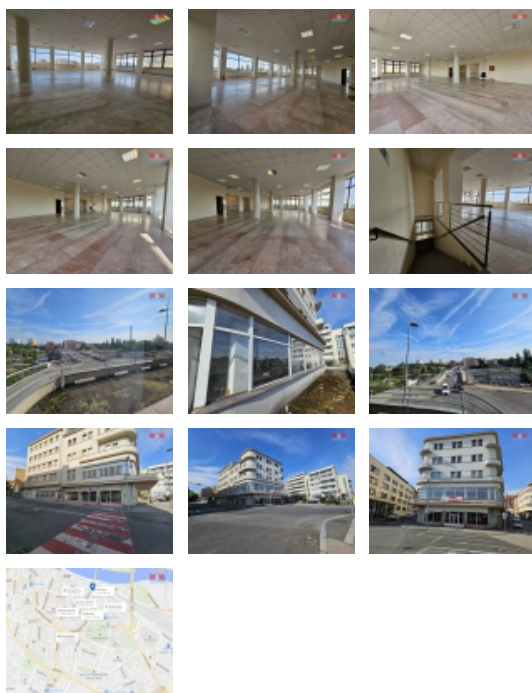

Nabízíme k pronájmu atraktivní nebytové prostory v samém srdci Kolína, konkrétně v části Kolín I. Prostory se nachází ve 2. podlaží historické budovy bývalého hotelu Savoy, pouhých pár kroků od centrálního náměstí. Celková užitná plocha činí 243 m², ideální pro obchodní činnost nebo poskytování služeb. Prostory jsou okamžitě k dispozici. Měsíční nájem činí 36 000 Kč (148 Kč/m²) s dodatečnými zálohami ve výši 8 000 Kč. Při podpisu smlouvy je vyžadována vratná kauce ve výši dvojnásobku nájemného. V Kolíně je veškerá občanská vybavenost. Vlakové a autobusové nádraží je vzdáleno pouhých 10 minut chůze. Pro více informací či prohlídku nás neváhejte kontaktovat.

Pronájem obchodních prostor, Kolín, Kolín I

Nemovitost nabízí

M&M reality holding a. s.

Krakovská 1675/2
Praha - Nové Město
11000

Parkování	u domu (veřejné)
Užitná plocha (m2)	243
Inženýrské sítě	Plyn Elektřina
Druh prostor	Obchodní