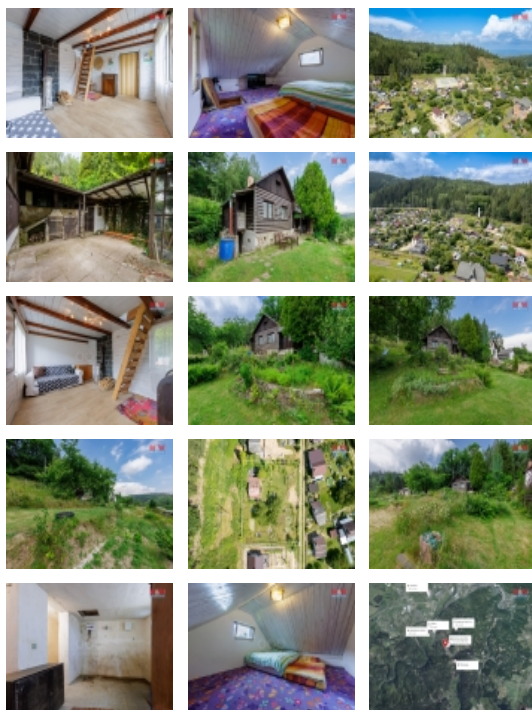

Představte si místo, kde můžete uniknout z každodenního shonu, kde můžete uslyšet šumění větru v korunách stromů a cítit vůni čerstvě posekané trávy. Místo, kde každé ráno začíná s východem slunce nad malebnou krajinou a večery trávíte pod hvězdnou oblohou u praskajícího krbu. Přesně takové místo nyní můžete mít? Nabízíme vám rekreační chatu v nádherné zahradkářské kolonii Doubí u Přehrady Březová. Chata se nachází v poslední řadě kolonii, což zaručuje absolutní klid a soukromí. Přímý vstup do lesa znamená, že příroda je doslova na dosah ruky. Chata je napojena na elektrickou energii, takže můžete pohodlně využívat veškeré moderní zařízení. Navíc je podsklepena, což poskytuje další úložný prostor nebo možnost vybudovat si vlastní vinný sklípek, či technické zázemí chaty. Na pozemku u chaty je veřejná kanalizace a i veřejný vodovod.

Kupte si svou vysněnou chatu ještě dnes a začněte žít život, o jakém jste vždy snili. Kontaktujte nás pro více informací.

CENA: (za nemovitost) **2 120 000,- Kč**

Informace o nemovitosti

Počet podlaží objektu	1
Druh objektu	smíšená
Stav objektu	dobrý
Vlastnictví	osobní
Vlastní pozemek (m ²)	788
Vybavení	zahrada
Umístění objektu	klidná část obce
Topení	Lokální - tuhá paliva
Doprava	vlak silnice