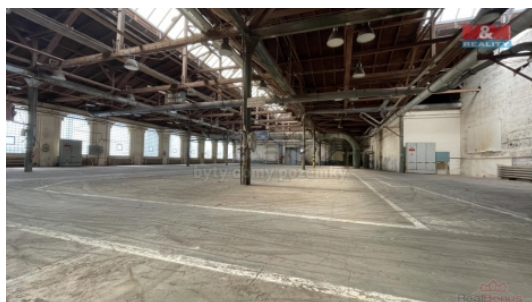

Pronájem skladu, 800 m², Studénka

ČÍSLO ZAKÁZKY: 870932 TYP ZAKÁZKY: pronájem

LOKALITA: Studénka, Butovice (okres Nový Jičín)

Pronájem skladu, 800 m², Studénka

Nabízíme k pronájmu výrobní a skladový objekt (Hala Stolárna) ve velkém komerčním areálu obce Studénka, katastrální území Butovice. Hala má užžitnou plochou 800 m². K dispozici jsou také kancelářské prostory. Objekt se může pochlubit nadstandardní nosností podlahy 150 až 300 tun/m², což předurčuje prostor k široké škále výrobních činností. Díky vjezdu pro dodávky (nikoli kamiony) je zajištěna bezproblémová logistika a přístup do objektu, který je hlídán 24/7. Možnost využívat šatny pro zaměstnance. Tento objekt ve Studénce představuje atraktivní příležitost. Staňte se součástí prosperujícího centra Studénky a rozvíjejte svůj podnik ve výjimečném prostředí! Pro více informací kontaktujte makléře.

Nemovitost nabízí

M&M reality holding a. s.

Krakovská 1675/2
Praha - Nové Město
11000

Informace o nemovitosti

Číslo podlaží v domě	1
Počet podlaží objektu	1
Stav objektu	dobrý
Vlastnictví	osobní
Umístění objektu	centrum
Užitná plocha (m²)	800
Druh prostor	Skladovací