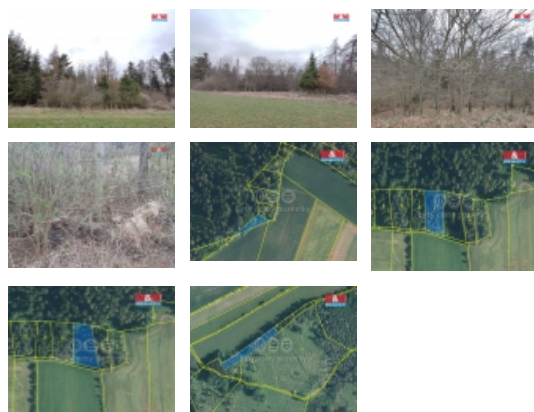

Nemovitost nabízí

M&M realty holding a. s.

Krakovská 1675/2
Praha - Nové Město
11000