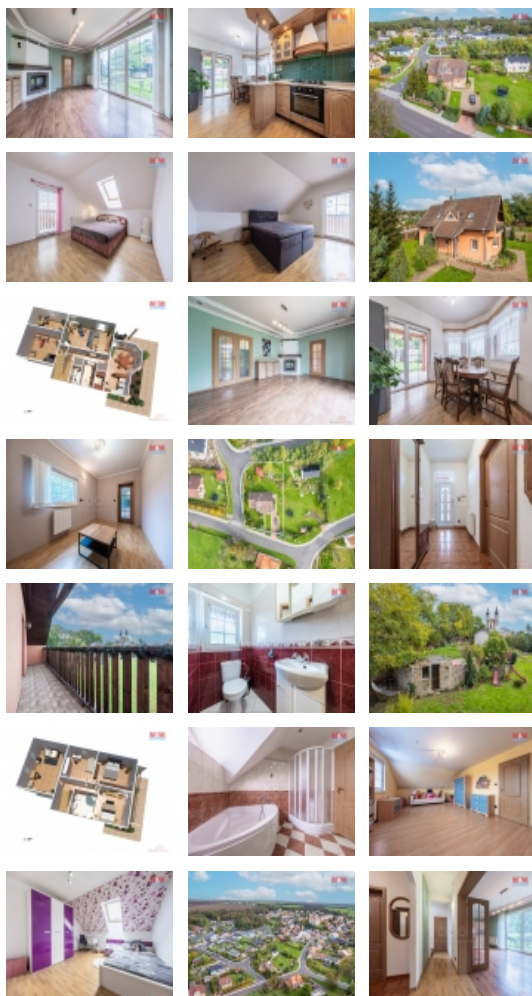

Informace o nemovitosti

Počet podlaží objektu	2
Druh objektu	cihlová
Stav objektu	dobrý
Vlastnictví	osobní
Vlastní pozemek (m²)	1080
Vybavení	balkon zahrada
Umístění objektu	klidná část obce