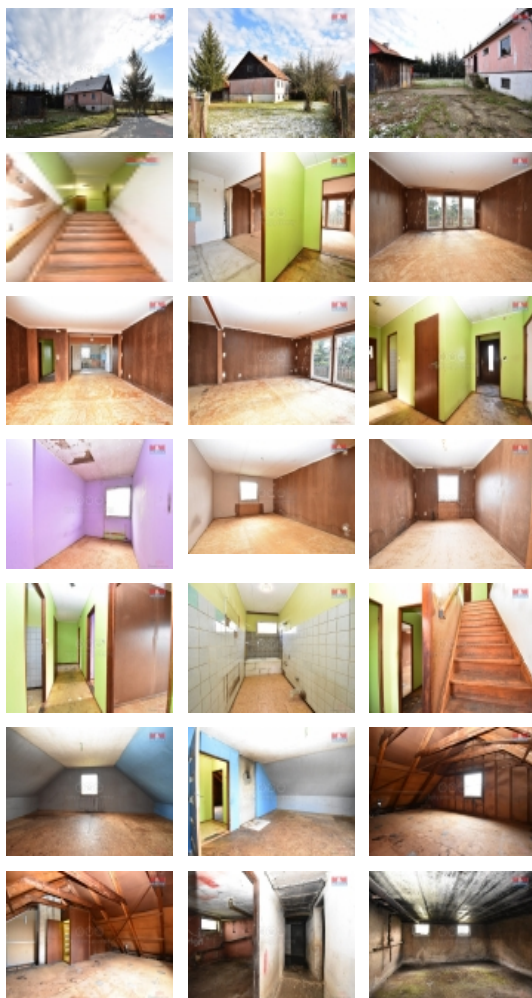

Informace o nemovitosti

Počet podlaží objektu	1
Druh objektu	skeletová
Stav objektu	před rekonstrukcí
Vlastnictví	osobní
Vlastní pozemek (m²)	919
Vybavení	balkon
Umístění objektu	klidná část obce
Doprava	vlak silnice autobus
Voda	dálkový vodovod