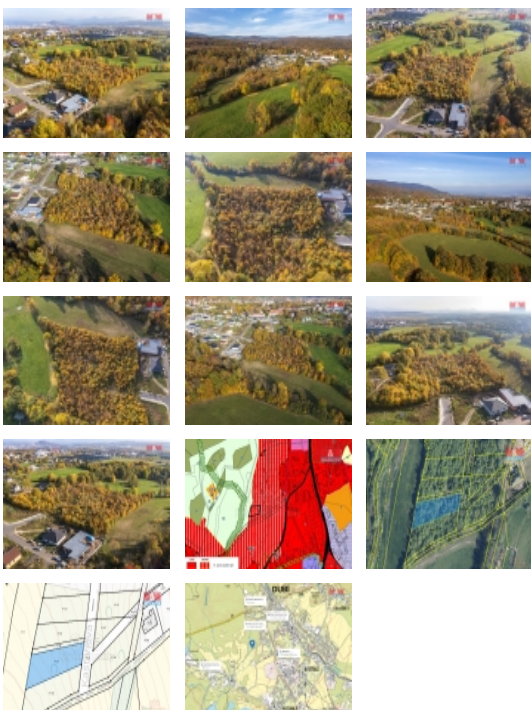

Prodej pozemku , určený k výstavbě RD, Dubí, Mstíšov (okres Teplice)

M&M reality holding, a.s.

Prodej pozemku k bydlení, 1388 m², Dubí

ČÍSLO ZAKÁZKY: 884083 TYP ZAKÁZKY: prodej

LOKALITA: Dubí, Mstíšov (okres Teplice)

Prodej pozemku k bydlení, 1388 m², Dubí

Představte si místo, kde se sny mění v realitu. Místo, které kombinuje klid přírody s dostupností městské civilizace. Přesně takové místo pro Vás máme: Prodej pozemku k bydlení o rozloze 1388 m² na malebném rozhraní Mstíšova a Dubí u Teplic.

Tento stavební pozemek je jako stvořený pro ty, kteří hledají rovnováhu mezi přírodou a městským životem. Na úpatí Krušných hor, v klidné a nerušené lokalitě, najdete dokonalé prostředí pro rodinný život. Přitom jste jen pár minut od centra Teplic.

Nejde jen o ideální místo pro bydlení, ale i o výhodnou investici. Lokality v těsné blízkosti měst s kompletní infrastrukturou mají stoupající hodnotu a jsou žádané nejen pro bydlení, ale i pro jiné developerské projekty.

Pozemek, který splní všechna Vaše přání, je vzácnost, kterou nechcete propásnout. Kontaktujte našeho makléře ještě dnes a objevte všechny možnosti, které Vám tato výjimečná lokalita nabízí. Buďte krok napřed a investujte do místa, kde se sny mění v realitu.

CENA: (za nemovitost) **1 990 000,- Kč**

Informace o nemovitosti

Stav objektu	dobrý
Vlastnictví	osobní
Vlastní pozemek (m²)	1388
Umístění objektu	klidná část obce
Doprava	silnice
Elektřina	na hranici pozemku