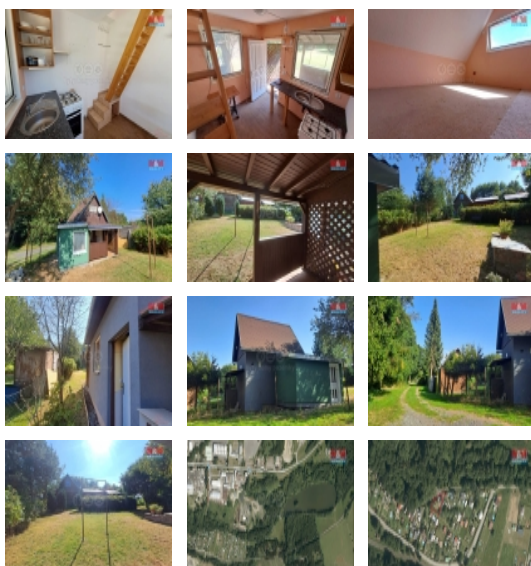

Prodej rekreačního objektu, Rýmařov (okres Bruntál)

M&M reality holding, a.s.

Prodej chaty, 30 m², Rýmařov

ČÍSLO ZAKÁZKY: 884123 TYP ZAKÁZKY: prodej

LOKALITA: Rýmařov (okres Bruntál)

Prodej chaty, 30 m², Rýmařov

Nabízíme chatu nacházející se v Rýmařově v zahrádkářské kolonii v klidné části na kraji u spodní cesty, u potoka, kde je soukromí, kousek rybník. Možnost příjezdu autem. Pozemek Zahrádkářů Rýmařov, užívá se 360 m². Při vstupu kuchyňka, místnost pro využití, po schodech pod střešou pak prostor pro spaní. Vedle další prostor k dodělání a využití. Také zavedena voda. Terasa na posezení. K pozemku s chatkou je samostatná branka. Chata leží na pozemku, který není součástí prodeje. Příklad užitkové vody z potoka k čerpadlu, natažené trubky, Podolský potok, povolení Povodí Odry. Připojení elektrické energie. Možnost pak i elektrického vytápění. Chata s pergolou má stavební povolení, kolaudační rozhodnutí. V chatě je možnost použít plynový sporák s plynovou bombou. Je zde umyvadlo a zavedena voda. Také vzadu sprcha, sprchový kout, další umyvadlo, čerpadlo a chemické WC, průtoková baterie na teplou vodu. Udržovaná zahrada, trávník, živý plot. Možnost dokončit udírnu, v přípravě na zahradě.

Nemovitost nabízí

M&M reality holding a. s.

Krakovská 1675/2
Praha - Nové Město
11000

CENA: (za nemovitost) **490 000,- Kč**

Informace o nemovitosti

Počet podlaží objektu	1
Druh objektu	cihlová
Stav objektu	velmi dobrý
Vlastnictví	osobní
Vlastní pozemek (m ²)	360
Umístění objektu	klidná část obce
Ostatní	Bezbariérový přístup
Užitná plocha (m ²)	30