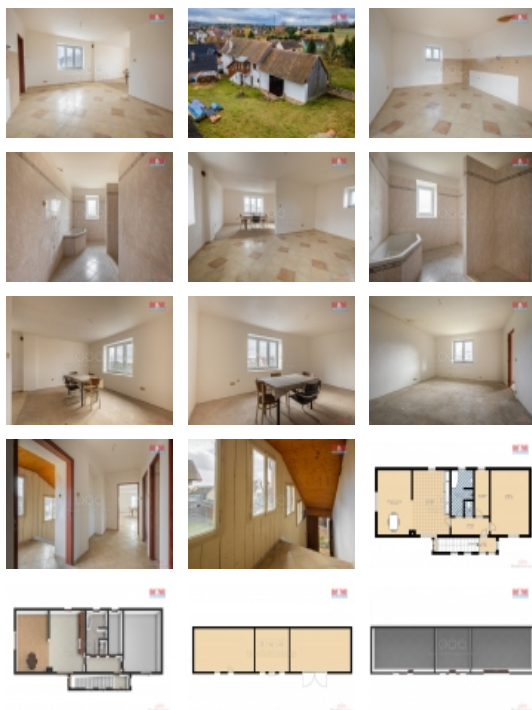

Informace o nemovitosti

Počet podlaží objektu	2
Druh objektu	cihlová
Stav objektu	velmi dobrý
Vlastnictví	osobní
Vlastní pozemek (m²)	2100
Umístění objektu	centrum
Počet míst k parkování	3
Užitná plocha (m²)	102
Poloha objektu	samostatný