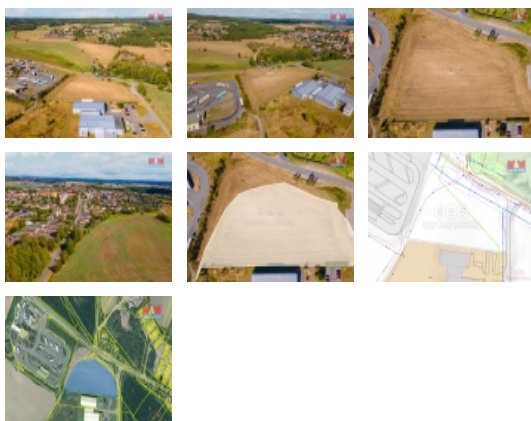

### Prodej pole, 9877 m<sup>2</sup>, Nýřany, ul. Revoluční

ČÍSLO ZAKÁZKY: 882084 TYP ZAKÁZKY: prodej

LOKALITA: Nýřany (okres Plzeň-sever), Revoluční

#### Prodej pole, 9877 m<sup>2</sup>, Nýřany, ul. Revoluční

Nabízíme Vám pozemek v katastru obce Nýřany - s možností využití jako stavenbní dvůr, nebo zpevněná plocha pro parkování vozidel. Pozemek o výměře 9877 m<sup>2</sup>, s přímým napojením na obslužnou komunikaci se nachází na východním okraji obce Nýřany v těsném sousedství čerpací stanice ONNO. Tento pozemek je sice v současné době veden v katastru jako orná půda, ale již na konci tohoto roku bude probíhat jednání o změně územního plánu obce Nýřany a je vysoce pravděpodobné, že vzhledem k okolní zástavbě a na základě podané žádosti dojde ke změně využití tohoto pozemku z orné půdy na stavební. Tento pozemek v sobě má nepochybně velký potenciál zhodnocení investice. Díky své výměře a umístění na okraji obce nabízí tato nabídka velmi atraktivní příležitost pro různé využití. Neváhejte nás kontaktovat pro více informací nebo prohlídku tohoto jedinečného pozemku.

#### Informace o nemovitosti

Stav objektu	velmi dobrý
Vlastnictví	osobní
Vlastní pozemek (m <sup>2</sup> )	9877
Umístění objektu	okrajová zástavba
Doprava	silnice
Druh pozemku	zemědělská

Prodej pozemku , zemědělská půda, Nýřany (okres Plzeň-sever)