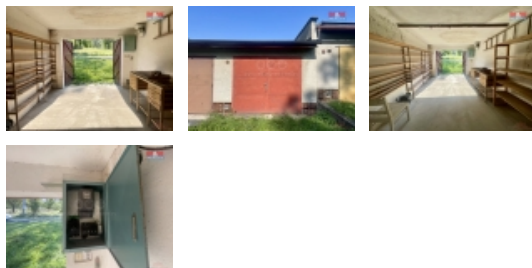

Prodej garáže, 21 m?, Odry, ul. Nadační

ČÍSLO ZAKÁZKY: 885625 TYP ZAKÁZKY: prodej

LOKALITA: Odry (okres Nový Jičín), Nadační

Prodej garáže, 21 m?, Odry, ul. Nadační

Hledáte místo k zaparkování nebo máte v okolí nedostatek parkovacích míst? Máme pro vás ideální řešení!

Nabízíme k prodeji garáž v Odrách s celkovou výměrou 21 m?.

Garáž je v dobrém technickém stavu a nedávno byla provedena izolace střechy. K dispozici je elektřina, takže můžete prostor využít nejen k parkování, ale také pro drobné práce. Voda zde sice přivedena není, i přesto garáž nabízí dostatek místa nejen pro váš automobil nebo motorku, ale také k uskladnění nářadí nebo jiných věcí.

Pokud hledáte bezpečné parkování a zároveň prostory k uskladnění věcí, pak je tato garáž perfektní řešení.

Pro více informací mne neváhejte kontaktovat.

CENA: (za nemovitost) **550 000,- Kč**

Nemovitost nabízí

M&M reality holding a. s.

Krakovská 1675/2
Praha - Nové Město
11000

Informace o nemovitosti

Počet podlaží objektu	1
Druh objektu	smíšená
Stav objektu	dobrý
Vlastnictví	osobní
Umístění objektu	okrajová zástavba
Užitná plocha (m2)	21
Poloha objektu	řadový