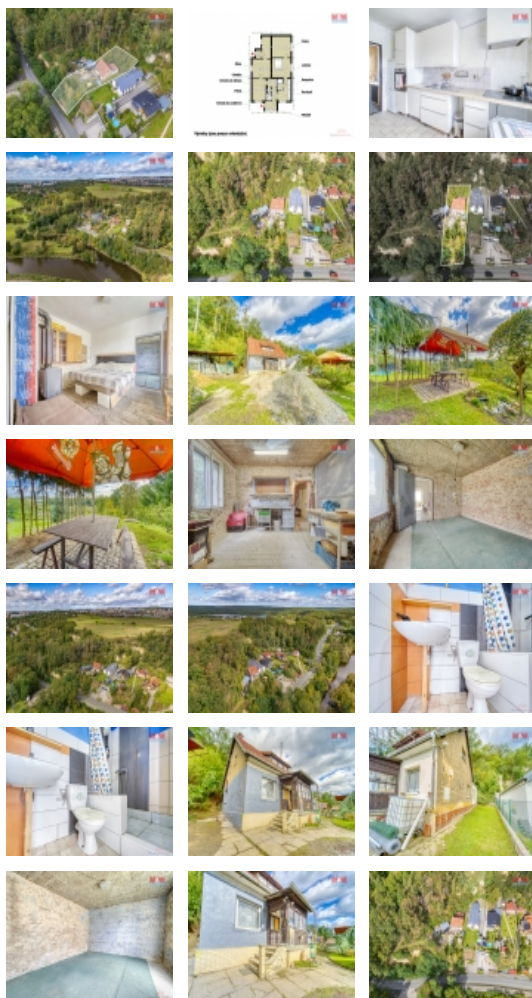

Informace o nemovitosti

Počet podlaží objektu	1
Druh objektu	cihlová
Stav objektu	dobrý
Vlastnictví	osobní
Vlastní pozemek (m²)	843
Vybavení	sklep zahradá
Umístění objektu	klidná část obce
Topení	Lokální - elektrické