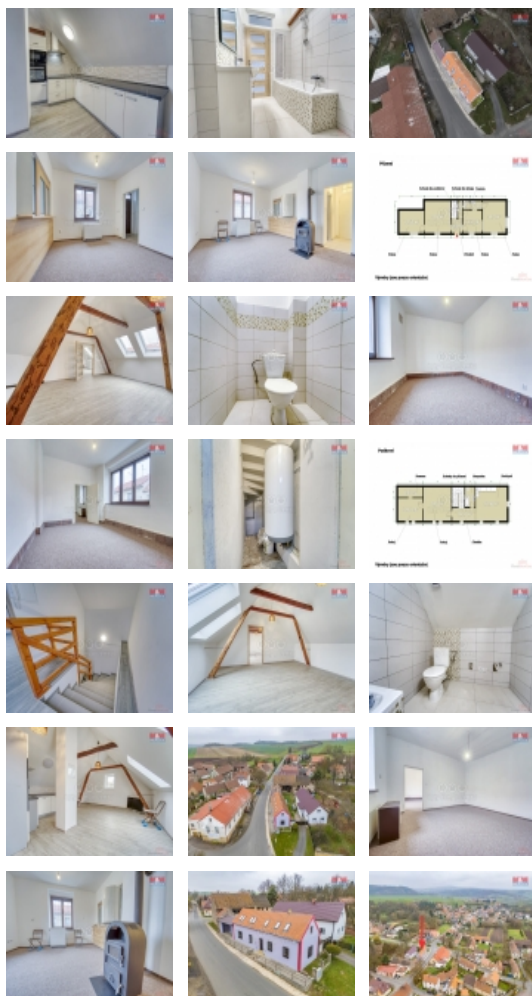

Prodej rohového RD, 170 m², Krupá (okres Rakovník)

M&M realty holding, a.s.

Prodej rodinného domu, 170 m², Krupá

ČÍSLO ZAKÁZKY: 890792 TYP ZAKÁZKY: prodej

LOKALITA: Krupá (okres Rakovník)

Prodej rodinného domu, 170 m², Krupá

Na prodej rodinný dům v Krupé, ideálně situovaný v rušné části obce na hlavním tahu, což zaručuje skvělou viditelnost pro vaše podnikání. V horním patře se nachází byt o dispozici 2+1, ideální pro bydlení nebo pronájem. Přízemí je připraveno pro komerční využití, dříve zde byla pošta, což poskytuje široké možnosti pro obchod či jiné podnikatelské aktivity. Dům prošel kompletní rekonstrukcí a nabízí dvě nadzemní podlaží a jedno podzemní. Užité plocha činí 170m² na pozemku o velikosti 258 m². Smíšená konstrukce a rohová poloha domu dodávají nemovitosti atraktivní charakter. Nechte se inspirovat a využijte potenciál této jedinečné nabídky! S financováním Vám rádi pomůžeme a těšíme se na Vás na prohlídce!

CENA: (za nemovitost) **10 181 500,- Kč**

Informace o nemovitosti

Počet podlaží objektu	1
Druh objektu	smíšená
Stav objektu	po rekonstrukci
Vlastnictví	osobní
Vlastní pozemek (m ²)	258
Vybavení	zahrada
Umístění objektu	centrum
Topení	Lokální - elektrické Ústřední - elektrické
Doprava	silnice autobus
Elektřina	230 V 380 V
Voda	dálkový vodovod

Prodej rohového RD, 170 m2, Krupá (okres Rakovník)

Nemovitost nabízí

M&M reality holding a. s.

Krakovská 1675/2
Praha - Nové Město
11000

Odpad	Septik
Parkování	u domu (veřejné)
Zdroj teplé vody	bojler
Užitná plocha (m2)	170
Poloha objektu	rohový