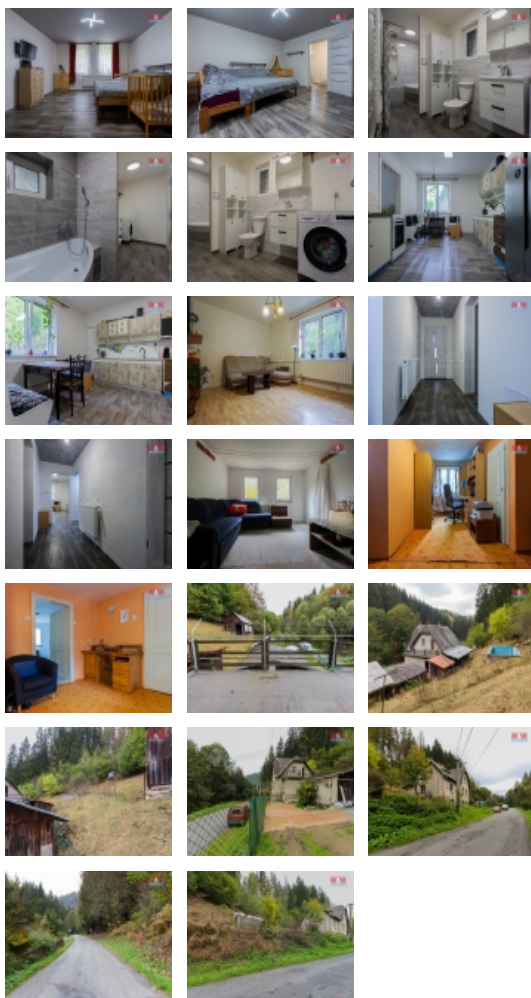

Informace o nemovitosti

Počet podlaží objektu	1
Druh objektu	cihlová
Stav objektu	dobrý
Vlastnictví	osobní
Vlastní pozemek (m²)	2236
Vybavení	sklep zahrada
Umístění objektu	klidná část obce
Topení	Lokální - kombinované
Doprava	silnice