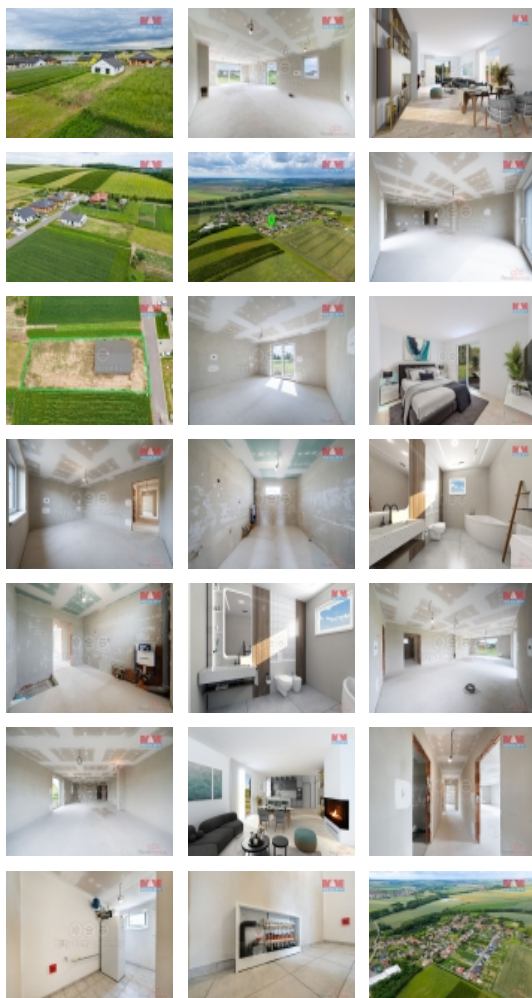

Informace o nemovitosti

Počet podlaží objektu	1
Druh objektu	cihlová
Stav objektu	ve výstavbě (hrubá stavba)
Vlastnictví	osobní
Vlastní pozemek (m²)	1208