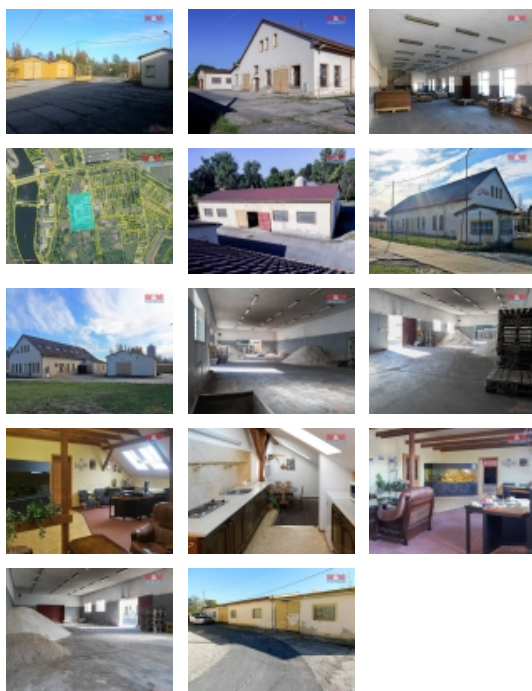

### Prodej komerčního objektu, 9209 m<sup>2</sup>, Terezín, ul. Pražská

ČÍSLO ZAKÁZKY: 877721 TYP ZAKÁZKY: prodej

LOKALITA: Terezín (okres Litoměřice), Pražská

#### Prodej komerčního objektu, 9209 m<sup>2</sup>, Terezín, ul. Pražská

Na okraji města Terezín nabízíme k prodeji plně funkční výrobní komerční areál vybudovaný v roce 1996 s pozemkem 9209 m<sup>2</sup>. Na pozemku jsou tři zděné budovy, sloužící jako výrobně - skladové prostory, vrátnice, garáž, dílna, budova s chladícím zařízením, silo na sypký materiál a plechové haly. Největší, dvoupodlažní budova o ploše 653 m<sup>2</sup> má v přízemí kromě výrobních a skladovacích prostor zázemí pro zaměstnance - šatny, kuchyňku soc. zařízení, patro je využito pro kanceláře firmy. Manipulační plocha mezi budovami je zpevněná betonovými panely a pojízdná pro kamiony. Celý areál je oplocen a zajištěn proti záplavám protipovodňovým opatřením zbudovaným městem Terezín. Nájezd na dálnici D8 je vzdálený 8 km. Lokalita je ideální pro logistické centrum či podnikání s potřebou rozsáhlých skladovacích prostor. Příležitost pro investory nebo podnikatele hledající prostor s velkou kapacitou a skvělým umístěním.

Elektřina	230 V 380 V
Voda	vlastní studna
Odpad	Septik
Plyn	Není
Občanská vybavenost	Škola Školka Zdravotnická zařízení Pošta Kompletní síť obchodů a služeb Kulturní zařízení Sportovní areál
Rok kolaudace	1996
Parkování	venkovní stání
Zdroj teplé vody	bojler
Ostatní	Plot
Užitná plocha (m2)	9209
Druh prostor	Skladovací