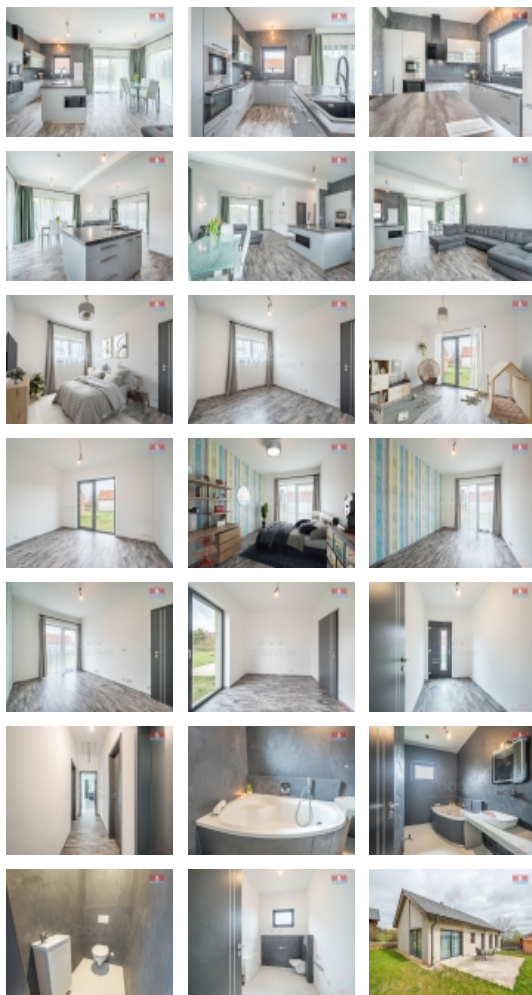

Informace o nemovitosti

Počet podlaží objektu	1
Druh objektu	cihlová
Stav objektu	novostavba
Vlastnictví	osobní
Vlastní pozemek (m²)	1245
Umístění objektu	klidná část obce
Topení	Lokální - elektrické
Doprava	silnice autobus
Elektřina	230 V 380 V