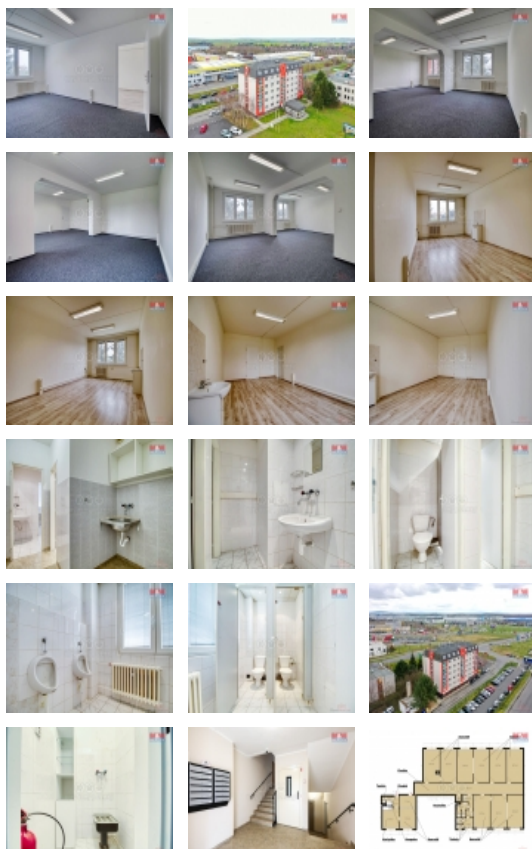

Informace o nemovitosti

Číslo podlaží v domě	1
Počet podlaží objektu	6
Druh objektu	cihlová
Stav objektu	po rekonstrukci
Vlastnictví	osobní
Umístění objektu	okrajová zástavba
Topení	Ústřední - dálkové
Doprava	silnice MHD autobus
Elektřina	230 V
Voda	dálkový vodovod