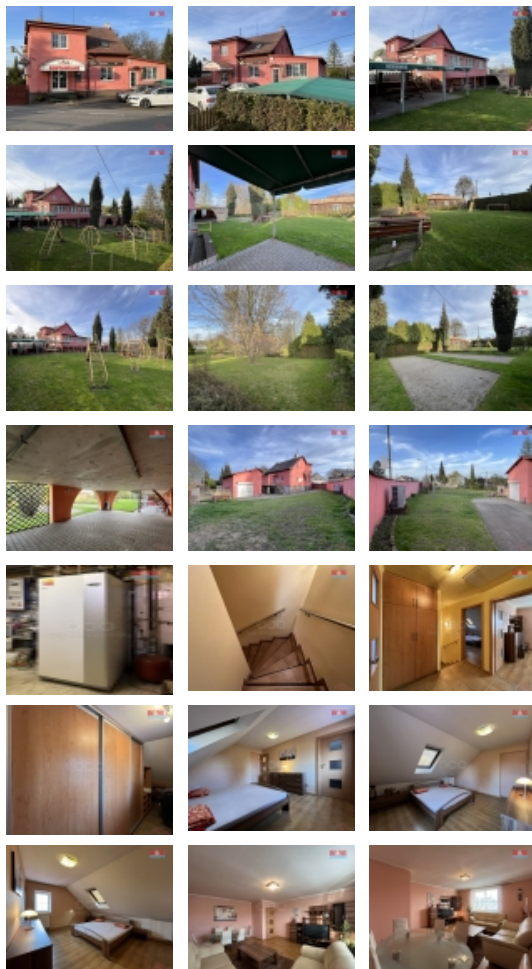

Informace o nemovitosti

Počet podlaží objektu	1
Druh objektu	cihlová
Stav objektu	velmi dobrý
Vlastnictví	osobní
Vlastní pozemek (m²)	1782
Vybavení	sklep zahrada