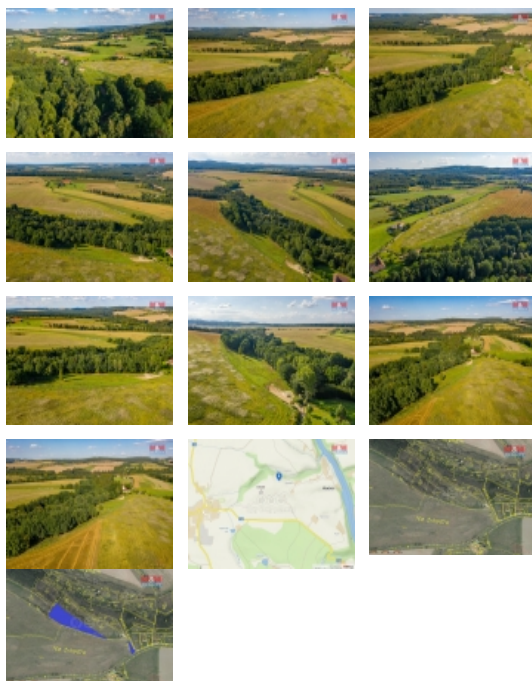

#### Prodej louky, 6183 m<sup>2</sup>, Albrechtice nad Vltavou

Nabízíme k prodeji zajímavý pozemek, původně zamýšlené na chov koní, nově zhotovena částečně ohrada z akátových kůlů. Je vybudovaná vodoměrná šachta s vodoměrem a elektro přípojka s elektroměrem. Momentálně není veden pozemek v územním plánu obce pro výstavbu na bydlení, ale je zažádáno o změnu. Více informací rádi poskytneme.

#### Informace o nemovitosti

Stav objektu	velmi dobrý
Vlastnictví	osobní
Vlastní pozemek (m <sup>2</sup> )	6183
Umístění objektu	okrajová zástavba
Doprava	silnice
Elektřina	na hranici pozemku
Voda	dálkový vodovod na hranici
Parkování	venkovní stání
Ostatní	Plot
Komunikace	betonová
Druh pozemku	zemědělská
Inženýrské sítě	Vodovod Elektřina