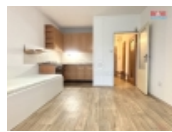

Pronájem bytu 1+kk, 30 m², Kostelec nad Orlicí, ul. Proškova

ČÍSLO ZAKÁZKY: 891374 TYP ZAKÁZKY: pronájem

LOKALITA: Kostelec nad Orlicí (okres Rychnov nad Kněžnou), Proškova

Pronájem bytu 1+kk, 30 m², Kostelec nad Orlicí, ul. Proškova

Nabízíme Vám k pronájmu příjemný byt 1kk v 1. nadzemním podlaží v Kostelci nad Orlicí. Byt je v pěkném stavu, s balkónem orientovanými na západ. Kostelec nad Orlicí nabízí veškerou občanskou vybavenost a zároveň klidné místo k životu. Cena nájmu je včetně služeb. Tento pronájem bude volný od ledna. Jestliže Vás nabídka zaujala, zavolejte si o termín prohlídky.

CENA: (za měsíc) **11 000,- Kč**

Informace o nemovitosti

Dispozice bytu	1+kk
Číslo podlaží v domě	1
Počet podlaží objektu	1
Druh objektu	panelová
Stav objektu	velmi dobrý
Vlastnictví	osobní
Vybavení	balkon výtah sklep
Umístění objektu	klidná část obce
Vybaveno	Nezařizeno
Topení	Ústřední - dálkové
Doprava	silnice autobus
Elektřina	230 V
Voda	dálkový vodovod