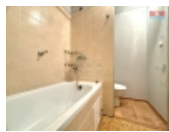

Pronájem bytu 1+kk, 30 m², Kostelec nad Orlicí, ul. Proškova

ČÍSLO ZAKÁZKY: 891374 TYP ZAKÁZKY: pronájem

LOKALITA: Kostelec nad Orlicí (okres Rychnov nad Kněžnou), Proškova

Pronájem bytu 1+kk, 30 m², Kostelec nad Orlicí, ul. Proškova

Nabízíme Vám k pronájmu příjemný byt 1kk v 1. nadzemním podlaží v Kostelci nad Orlicí. Byt je v pěkném stavu, s balkónem orientovanými na západ. Kostelec nad Orlicí nabízí veškerou občanskou vybavenost a zároveň klidné místo k životu. Cena nájmu je včetně služeb. Tento pronájem bude volný od ledna. Jestliže Vás nabídka zaujala, zavolejte si o termín prohlídky.

CENA: (za měsíc) **11 000,- Kč**

Informace o nemovitosti

Dispozice bytu	1+kk
Číslo podlaží v domě	1
Počet podlaží objektu	1
Druh objektu	panelová
Stav objektu	velmi dobrý
Vlastnictví	osobní
Vybavení	balkon výtah sklep
Umístění objektu	klidná část obce
Vybaveno	Nezařizeno
Topení	Ústřední - dálkové
Doprava	silnice autobus
Elektřina	230 V
Voda	dálkový vodovod