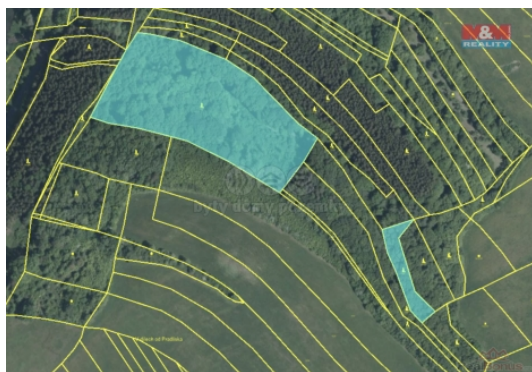

Prodej lesa, 19200 m², Ludkovice

ČÍSLO ZAKÁZKY: 856822 TYP ZAKÁZKY: prodej

LOKALITA: Ludkovice (okres Zlín)

Prodej lesa, 19200 m², Ludkovice

Nabízím prodej lesních pozemků o celkové výměře 19 200 m² rozdělený do dvou částí, umístěných nedaleko od sebe.

Větší část má rozlohu 17 679 m², z toho 11 200 m² lesního porostu ve věku 92 let obsahující smíšené dřeviny jako DB, BK, JS, KL, OL, LP, a 6 400 m² dřevin ve věku 10 let, což představuje pečlivě pěstované porosty. K této části vede lesní cesta a má zásobu dřeva kolem 300 m³.

Hranice tohoto území sousedí s obcemi Ludkovice, LČR a soukromými pozemky.

Menší část má výměr 1 521 m² a je ve věku 93 let s převahou dřevin OL, HB, LP. Obsahuje zásobu dřeva přibližně 30 m³.

Celková výměra lesa je 19 200 m².

CENA: (za nemovitost) **586 800,- Kč**

Nemovitost nabízí

M&M reality holding a. s.

Krakovská 1675/2
Praha - Nové Město
11000

Informace o nemovitosti

Stav objektu	dobrý
Vlastnictví	osobní
Vlastní pozemek (m²)	19200
Umístění objektu	samota
Druh pozemku	les