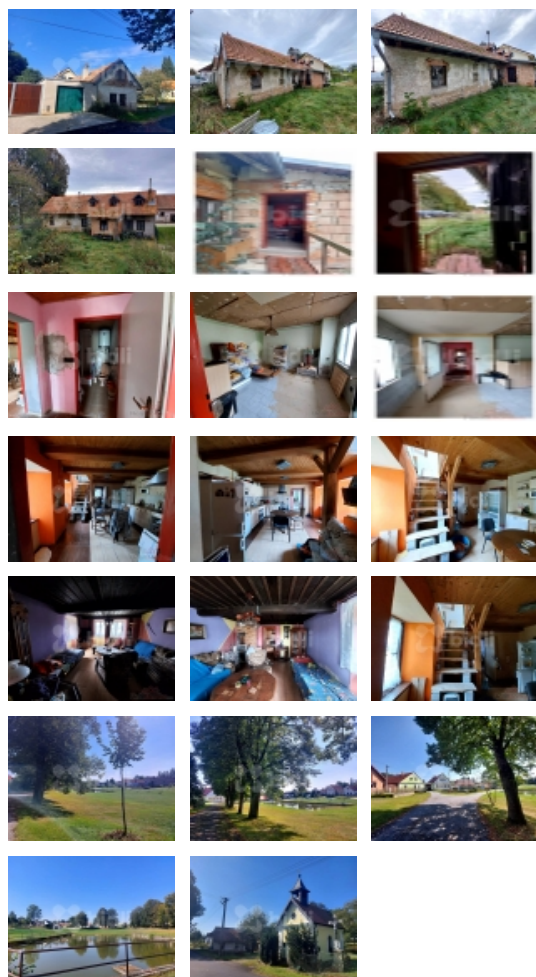

Informace o nemovitosti

Počet podlaží objektu	2
Druh objektu	smíšená
Stav objektu	špatný
Vlastnictví	osobní
Vlastní pozemek (m²)	385
Elektřina	230 V 380 V
Zastavěná plocha (m²)	150
Plocha parcely (m²)	385