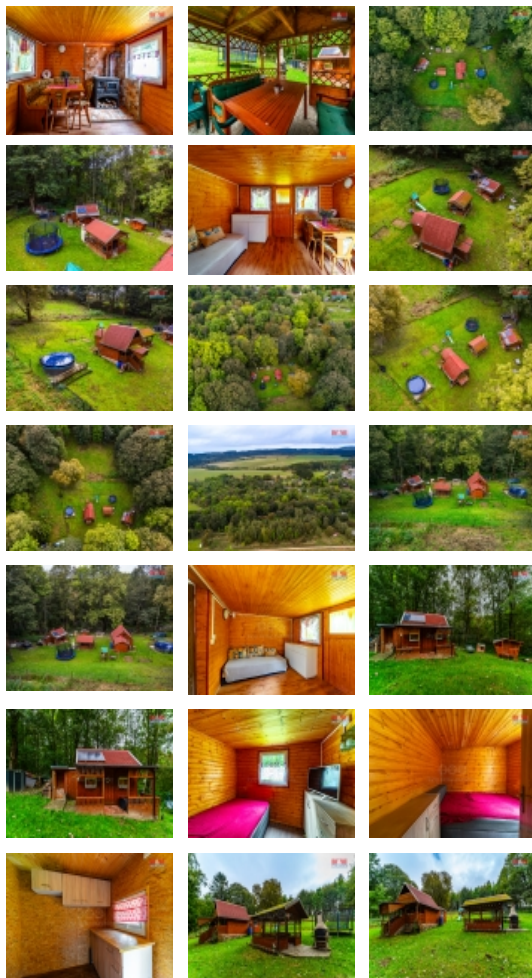

Informace o nemovitosti

Stav objektu	velmi dobrý
Vlastnictví	osobní
Vlastní pozemek (m2)	1027
Umístění objektu	okrajová zástavba