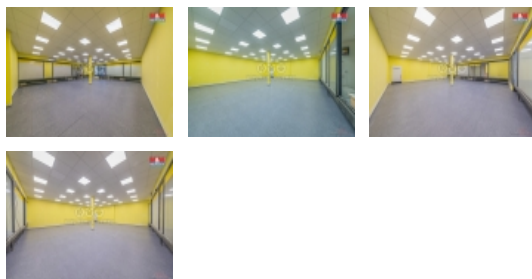

Pronájem obchod a služby, 110 m², Havířov, ul. Dlouhá třída

ČÍSLO ZAKÁZKY: 886646 TYP ZAKÁZKY: pronájem

LOKALITA: Havířov, Podlesí (okres Karviná), Dlouhá třída

Pronájem obchod a služby, 110 m², Havířov, ul. Dlouhá třída

Nabízíme k pronájmu obchodní objekt v centru části obce Podlesí. Jedná se o prostorný objekt s užitnou plochou 110 m² a kancelář 10 m², který je umístěn na 1. nadzemním podlaží. Tento komerční prostor se skládá ze 2 místností, připraven k okamžitému využití pro vaše podnikatelské záměry. Svě místo zde může najít široká škála obchodních aktivit - od maloobchodu, přes služby, až po kanceláře. Výhodou je výborná dostupnost a lokalita přímo v srdci obce, což klientům i návštěvníkům zajišťuje snadnou přístupnost. Objekt nabízí velký potenciál pro začínající podnikatele nebo rozšíření stávajících aktivit. Nečekejte a staňte se částí živé obchodní komunity v Podlesí. Kontaktujte nás pro více informací a domluvení prohlídky. Těšíme se na vaše podnikatelské plány a příležitost společně je realizovat.

CENA: (za měsíc) **25 000,- Kč**

Nemovitost nabízí

M&M reality holding a. s.

Krakovská 1675/2
Praha - Nové Město
11000

Informace o nemovitosti

Číslo podlaží v domě	1
Počet podlaží objektu	2
Druh objektu	cihlová
Stav objektu	dobrý
Vlastnictví	osobní
Umístění objektu	centrum
Doprava	silnice autobus
Občanská vybavenost	Škola Školka Zdravotnická zařízení Pošta Supermarket Kompletní síť obchodů a služeb Kulturní zařízení Sportovní areál