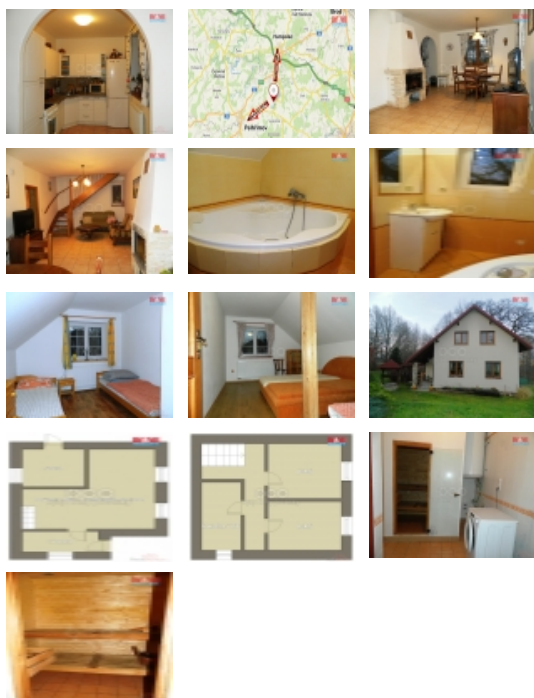

#### Informace o nemovitosti

Počet podlaží objektu	2
Druh objektu	cihlová
Stav objektu	velmi dobrý
Vlastnictví	osobní
Vlastní pozemek (m <sup>2</sup> )	74
Vybavení	zahrada
Umístění objektu	polosamota
Vybaveno	Nezařizeno
Topení	Lokální - tuhá paliva Ústřední - dálkové
Doprava	silnice autobus
Elektřina	230 V
Voda	dálkový vodovod
Odpad	ČOV pro celý objekt
Plyn	Není
Parkování	venkovní stání
Počet míst k parkování	3
Zdroj teplé vody	bojler