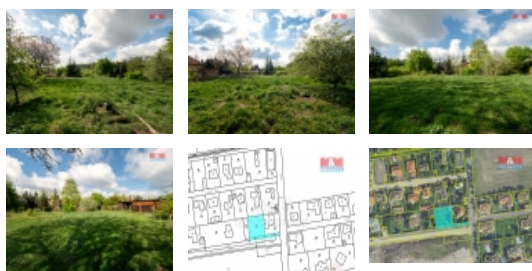

Prodej pozemku k bydlení, 845 m², Praha 9, Přebetice

ČÍSLO ZAKÁZKY: 869946 TYP ZAKÁZKY: prodej

LOKALITA: Přebetice (okres Praha-východ), Vinořská

Prodej pozemku k bydlení, 845 m², Praha 9, Přebetice

Hledáte krásný pozemek pro Váš vysněný domov? Nabízíme k prodeji pozemek o velikosti 845 m², který se nachází v klidné obci Přebetice na okraji Prahy západ. Dle aktuálního územního plánu obce je zastavitelnost parcely 30% a lze postavit rodinný dům o dvou bytových jednotkách. Určitě oceníte okolní přírodu a hezké místa k využití volného času. Navštívit můžete Ctěnický zámek s výbornou kavárnou, jízdárnou, golf Vnoř, cyklostezky, dětské hřiště, fotbalové hřiště, tenisové kurty. V obci je nově vybudovaná základní škola, mateřská školka. Autobusová zastávka jen 2 min chůze s výbornou dostupností do centra Prahy a na metro C - Letňany. Pozemek je přístupný z veřejné komunikace. Inženýrské sítě jsou vedeny na kraji pozemku. Pokud Vás naše nabídka zaujala, domluvte si prohlídku a rádi Vám povíme více informací při osobním setkání. Budeme se těšit.

Nemovitost nabízí

M&M reality holding a. s.

Krakovská 1675/2
Praha - Nové Město
11000

Informace o nemovitosti

Stav objektu	velmi dobrý
Vlastnictví	osobní
Vlastní pozemek (m²)	845
Umístění objektu	klidná část obce
Doprava	silnice MHD autobus
Elektřina	na hranici pozemku
Voda	na hranici
Odpad	Městská kanalizace
Občanská vybavenost	Škola Školka Zdravotnická zařízení Pošta Kompletní síť obchodů a služeb Kulturní zařízení Sportovní areál