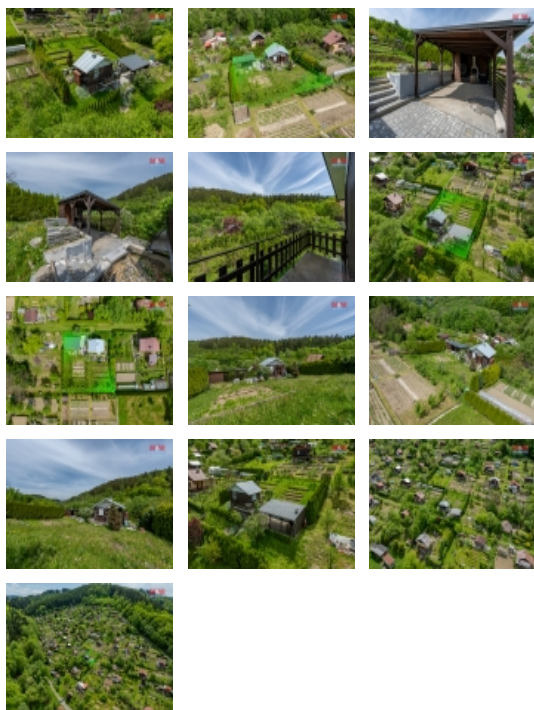

Informace o nemovitosti

Počet podlaží objektu	1
Druh objektu	cihlová
Stav objektu	dobrý
Vlastnictví	osobní
Vlastní pozemek (m²)	400
Vybavení	balkon sklep
Umístění objektu	klidná část obce
Doprava	silnice autobus
Počet míst k parkování	1
Užitná plocha (m²)	25
Druh pozemku	zahrada
Poloha objektu	samostatný