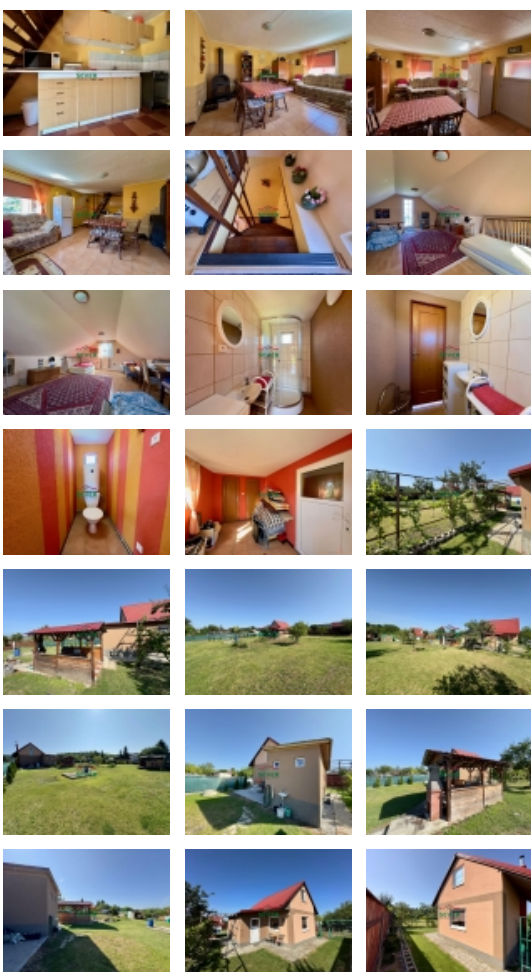

Prodej rekreačního objektu, Bečov (okres Most)

Prodej, zahrada s chatou, OV, Bečov, okr. Most

ČÍSLO ZAKÁZKY: 4252/3987 TYP ZAKÁZKY: prodej

LOKALITA: Bečov (okres Most)

Prodej, zahrada s chatou, OV, Bečov, okr. Most

Nemovitosti SEVER vám zprostředkují prodej zahrady s chatou v osobním vlastnictví v obci Bečov u Mostu. Zděná, patrová chata je po rekonstrukci a skládá se z předsíně, odděleně řešené koupelny s toaletou, kuchyňské části propojené s obývacím pokojem, v patře chaty je ložnice. Do chaty je zavedena elektřina, pitná voda, ohřev vody zajišťuje bojler, v kuchyni je k dispozici elektrický průtokový ohřívač, vytápění je řešeno kamny na tuhá paliva. K chatě náleží udržovaná zahrada s pergolou, grilem, kůlnou, s ovocnými stromy a keři. Celá zahrada je oplocená. Parkování je možné přímo u zahrady. Součástí prodeje může být dle dohody veškeré vybavení v chatě i na zahradě. V obci Bečov je veškerá občanská vybavenost. Více informací u přiděleného makléře. V případě zájmu zajistíme optimální variantu financování za zvýhodněných podmínek na tuto nemovitost.

Prodej rekreačního objektu, Bečov (okres Most)

Nemovitost nabízí

Nemovitosti SEVER s.r.o.

Josefa Skupy 2357, 434 01 Most

Plocha zahrady (m2)	770
Inženýrské sítě	Vodovod Elektřina
Druh stavby	rekreační a zahrádkářská chata
Poloha objektu	samostatný