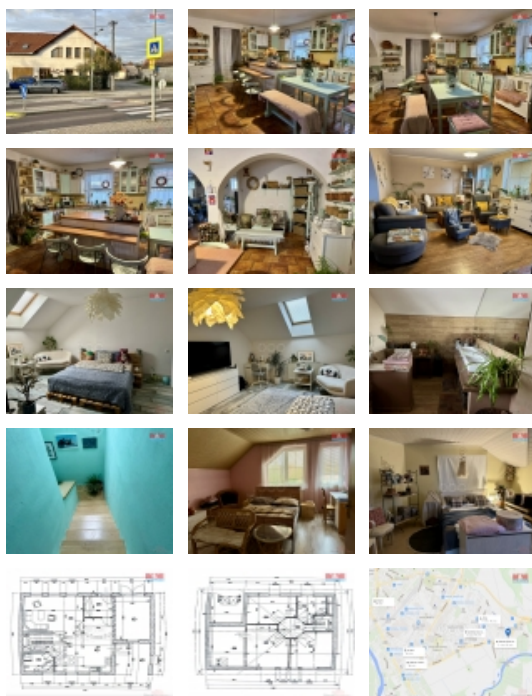

Prodej rodinného domu, 172 m², Dobšice, ul. Brněnská

Nabízíme k prodeji prostorný rodinný dům v malebné obci Dobšice u Znojma. Tento cihlový dům se nachází v centru obce a díky své rohové poloze poskytuje dostatek soukromí i pohodlný přístup ke všem místním službám. Dům má dvě nadzemní podlaží a celkovou užitnou plochu 172 m², nabízí tak dostatek prostoru pro rodinné bydlení. Dispozice zahrnuje celkem 5 místností, šatnu a 2 koupelny, které lze využít podle vašich potřeb a představ. Terasa nabízí místo k relaxaci a odpočinku, či skleničce dobrého vína.

Stav nemovitosti je dobrý, což umožňuje rychlé nastěhování dle vašich představ. Nepropástejte tuto jedinečnou příležitost a zavolejte si o prohlídku ještě dnes.

Informace o nemovitosti

Počet podlaží objektu	2
Druh objektu	cihlová
Stav objektu	dobrý
Vlastnictví	osobní
Vlastní pozemek (m ²)	243
Vybavení	zahrada
Umístění objektu	centrum
Topení	Lokální - plynové
Doprava	silnice autobus
Elektřina	230 V 380 V
Voda	dálkový vodovod
Odpad	Městská kanalizace