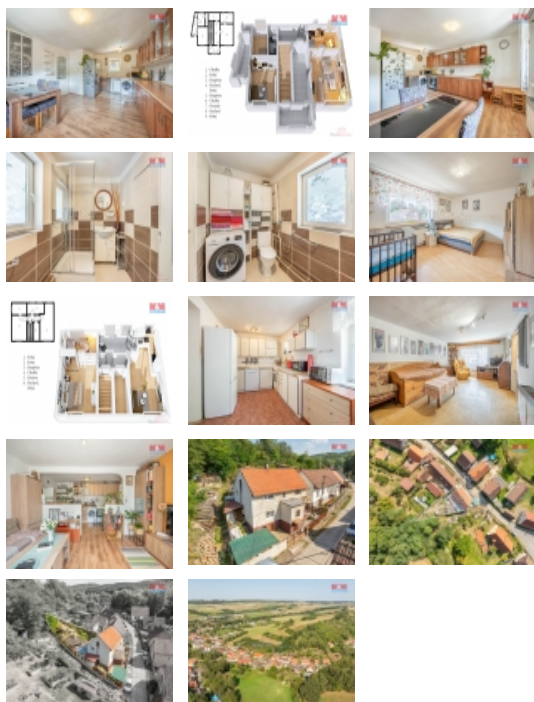

Informace o nemovitosti

Počet podlaží objektu	1
Druh objektu	smíšená
Stav objektu	dobrý
Vlastnictví	osobní
Vlastní pozemek (m²)	366
Vybavení	sklep
Umístění objektu	klidná část obce
Topení	Lokální - tuhá paliva Ústřední - dálkové
Doprava	autobus