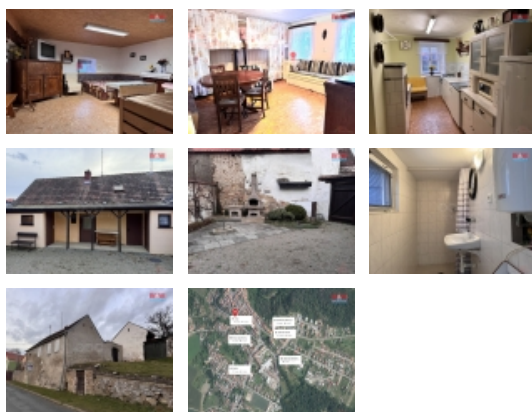

Nemovitost nabízí

M&M reality holding a. s.

Krakovská 1675/2
Praha - Nové Město
11000