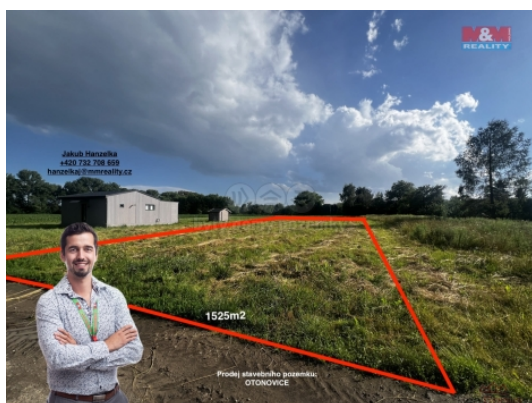

Nemovitost nabízí

M&M reality holding a. s.

Krakovská 1675/2
Praha - Nové Město
11000

Prodej pozemku k bydlení, 1525 m?, Hrubčice - Otonovice

ČÍSLO ZAKÁZKY: 875978 TYP ZAKÁZKY: prodej

LOKALITA: Hrubčice, Otonovice (okres Prostějov)

Prodej pozemku k bydlení, 1525 m?, Hrubčice - Otonovice

Nabízíme k prodeji atraktivní pozemek o rozloze 1525 m² v katastrálním území Hrubčice (obec Otonovice). Tato lukrativní parcela je ideální pro výstavbu rodinného domu a nachází se v klidné části obce. Pozemek je rovinný, což poskytuje skvělou příležitost pro zahájení stavby. Při rychlém jednání je možnost dohody na ceně.

Majitelé již mají vypracovaný projekt a stavební povolení, které je možné po domluvě převzít.

Nezmeškejte tuto výjimečnou příležitost k nákupu pozemku, kde můžete realizovat výstavbu svého vysněného domova!

Těším se na vaši návštěvu a budoucí spolupráci.

CENA: (za nemovitost) **3 050 000,- Kč**

Informace o nemovitosti

Stav objektu	velmi dobrý
Vlastnictví	osobní
Vlastní pozemek (m²)	1525
Umístění objektu	okrajová zástavba
Doprava	silnice autobus
Druh pozemku	pro bydlení