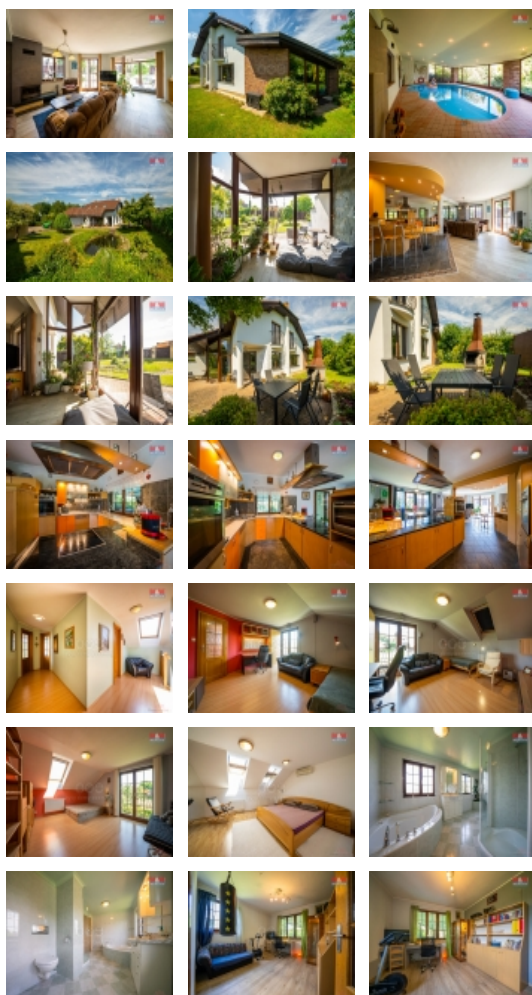

Informace o nemovitosti

Počet podlaží objektu	1
Druh objektu	cihlová
Stav objektu	velmi dobrý
Vlastnictví	osobní
Vlastní pozemek (m²)	1726
Vybavení	balkon zahrada
Umístění objektu	klidná část obce
Topení	Lokální - plynové