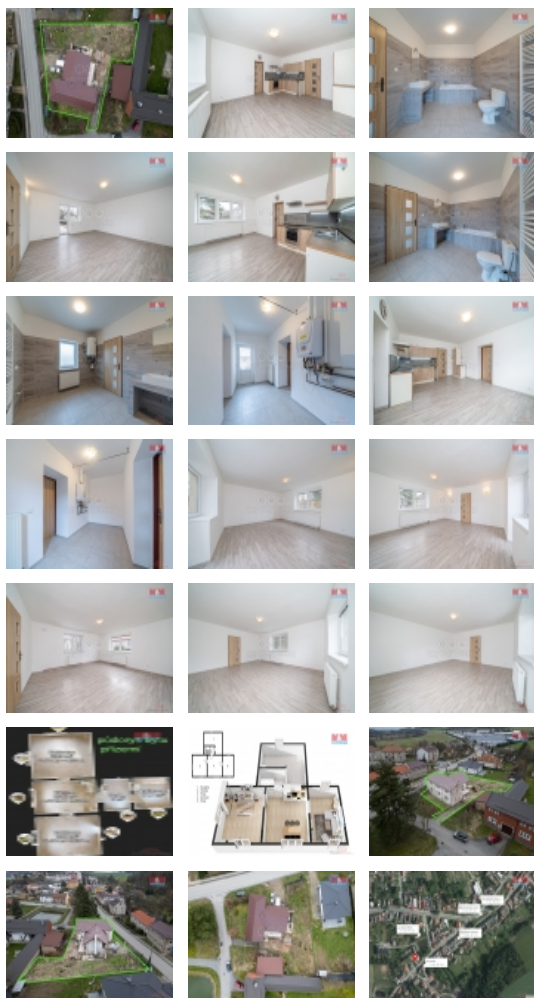

Prodej rohového RD, 235 m², Luká (okres Olomouc)

M&M reality holding, a.s.

Prodej rodinného domu, 235 m², Luká

ČÍSLO ZAKÁZKY: 864264 TYP ZAKÁZKY: prodej

LOKALITA: Luká (okres Olomouc)

Prodej rodinného domu, 235 m², Luká

Nabízíme k prodeji dvoupodlažní rodinný dům po rekonstrukci s dvěma bytovými jednotkami, které lze lehkou úpravou propojit v jeden velký dům nebo ho lze využít jako dvougenerační. Každý byt má samostatný vchod a je o velikosti 3+kk, velká koupelna, kuchyňská linka na míru, prostorná předsiň, kotelna, malá zahrádka. Přízemní byt o výměře 110 m², byt v patře má výměru 125 m². Dům je v klidné části obce Luká, nedaleko hradu Bouzov. Tento dvoupodlažní dům na pozemku o velikosti 864 m² prošel nedávno kvalitní rekonstrukcí, díky které nabízí pohodlí a moderní bydlení. Obec Luká zaručuje klidné bydlení s výbornou dostupností do okolní infrastruktury. Díky své poloze a vybavení poskytuje dokonalé zázemí pro rodiny s dětmi nebo pro každého, kdo touží po klidném a komfortním bydlení. V případě zájmu o prohlídku či bližší informace, kontaktujte makléře nabídky. Můžeme zajistit výhodné financování.

CENA: (za nemovitost) **4 600 000,- Kč**

Informace o nemovitosti

Počet podlaží objektu	2
Druh objektu	cihlová
Stav objektu	po rekonstrukci
Vlastnictví	osobní
Vlastní pozemek (m²)	864
Vybavení	zahrada
Umístění objektu	klidná část obce
Topení	Lokální - plynové Lokální - tuhá paliva Ústřední - dálkové
Doprava	silnice autobus