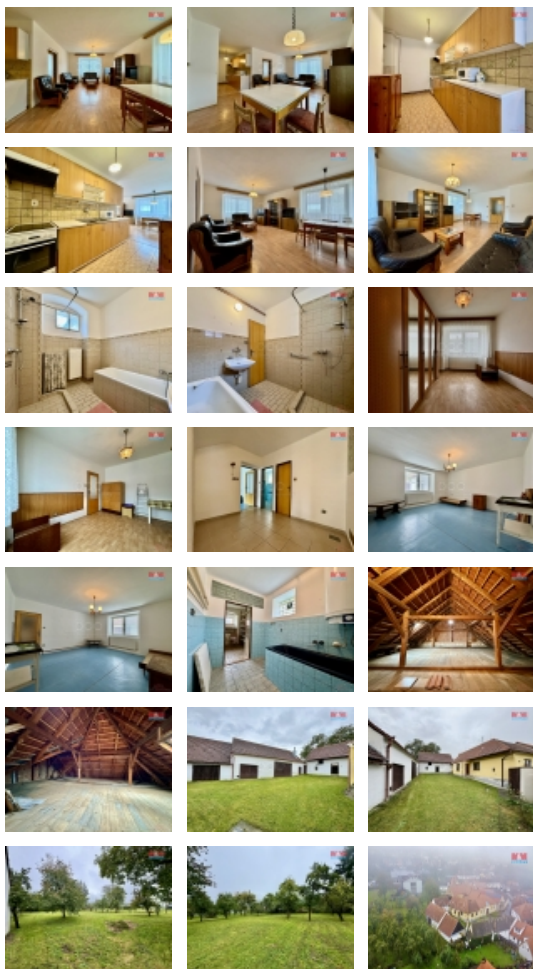

Informace o nemovitosti

Počet podlaží objektu	1
Druh objektu	cihlová
Stav objektu	velmi dobrý
Vlastnictví	osobní
Vlastní pozemek (m²)	2272
Vybavení	sklep zahrada
Umístění objektu	centrum
Vybaveno	Nezařizeno
Topení	Lokální - plynové Lokální - tuhá paliva
Doprava	vlak silnice autobus
Elektřina	230 V 380 V