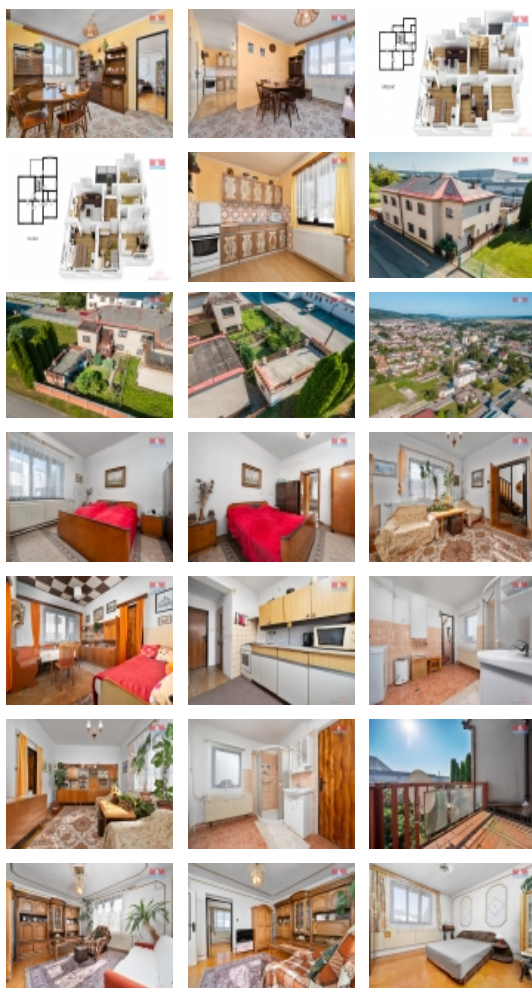

Informace o nemovitosti

Počet podlaží objektu	2
Druh objektu	cihlová
Stav objektu	dobrý
Vlastnictví	osobní
Vlastní pozemek (m²)	263
Vybavení	balkon
Umístění objektu	centrum
Vybaveno	Nezařizeno
Topení	Lokální - plynové Ústřední - dálkové