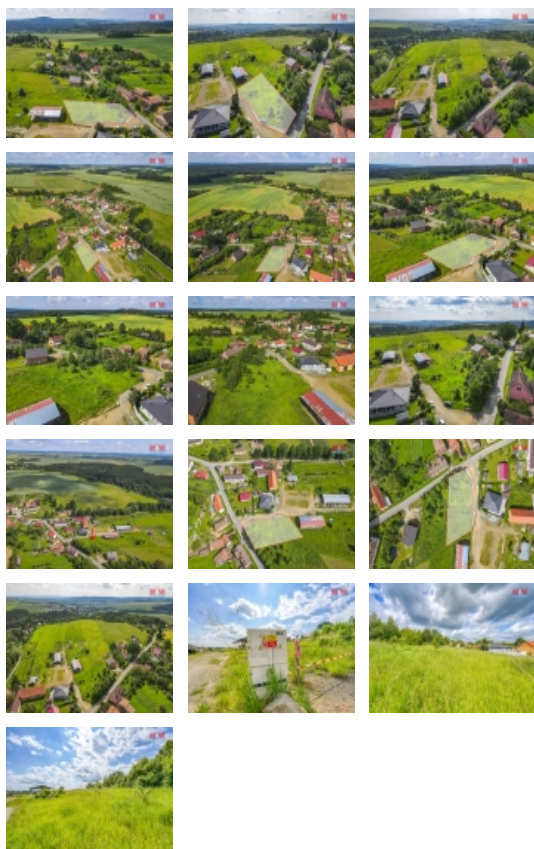

Prodej pozemku , určený k výstavbě RD, Lisov (okres Plzeň-jih)

M&M realty holding, a.s.

Prodej pozemku k bydlení, 1340 m², Lisov

ČÍSLO ZAKÁZKY: 875542 TYP ZAKÁZKY: prodej

LOKALITA: Lisov (okres Plzeň-jih)

Prodej pozemku k bydlení, 1340 m², Lisov

K prodeji nabízíme působivý pozemek o rozloze 1340 m², nacházející se v poklidné části obce Lisov. Tento pozemek je ideální pro realizaci Vašeho vysněného domova. Pozemek je umístěn v oblasti s vynikající dostupností a je ve velmi dobrém stavu. Tato lokalita je charakteristická svým tichým prostředím a příjemnou atmosférou pro bydlení, s rychlým přístupem do okolních obcí a měst.

Pozemek je ideální pro ty, kteří hledají místo pro život v souladu s přírodou, aniž by se museli vzdát pohodlí snadno dostupných služeb a infrastruktury.

Pokud hledáte perfektní místo pro svůj nový domov, tento pozemek by mohl být právě pro Vás. Neváhejte a sjednejte si prohlídku ještě dnes. Pro více informací kontaktujte makléře.

CENA: (za nemovitost) **1 800 000,- Kč**

Informace o nemovitosti

Stav objektu	velmi dobrý
Vlastnictví	osobní
Vlastní pozemek (m²)	1340
Umístění objektu	klidná část obce
Doprava	silnice autobus
Odpad	Na hranici
Druh pozemku	pro bydlení
Inženýrské sítě	Kanalizace