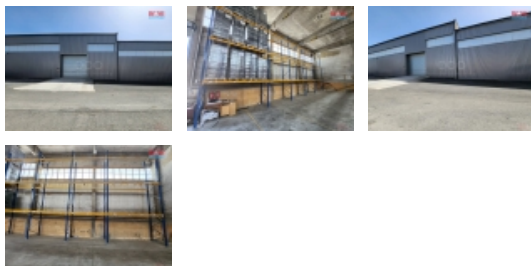

Nemovitost nabízí

M&M reality holding a. s.

Krakovská 1675/2
Praha - Nové Město
11000

Pronájem paletových míst v Tymákově

ČÍSLO ZAKÁZKY: 872372 TYP ZAKÁZKY: pronájem

LOKALITA: Tymákov (okres Plzeň-město)

Pronájem paletových míst v Tymákově

Nabízíme k pronájmu až 500 paletových míst v hale ve střeženém průmyslovém areálu v klidné části obce Tymákov, dva kilometry od dálnice Plzeň-Praha (sjezd Ejpovice). Paletové místo za cenu uskladnění 7 Kč/den je ideální pro bezpečné uskladnění vašich materiálů či vybavení. Dále vám zde náklad naloží i vyloží z kamionu za 35Kč/paleta za úkon (pojištění na manipulaci samozřejmostí). Tato nevytápěná hala se nachází v lokalitě se skvělým přístupem a manipulační plochou pro kamiony, což usnadňuje manipulaci s materiálem. Další výhodou této nabídky je možnost inventarizace vašeho uskladněného zboží. Tento prostor je ideální volbou pro ty, kteří hledají ekonomické a praktické řešení pro své skladovací potřeby v poklidném a kamerově střeženém prostředí. Nezmeškejte příležitost pronajmout si tento sklad v příznivé lokalitě.

CENA: (za měsíc) **6,- Kč**

Informace o nemovitosti

Číslo podlaží v domě	1
Počet podlaží objektu	1
Druh objektu	cihlová
Stav objektu	dobrý
Vlastnictví	osobní
Vlastní pozemek (m2)	1
Umístění objektu	klidná část obce
Doprava	silnice
Elektrina	230 V
Počet míst k parkování	10