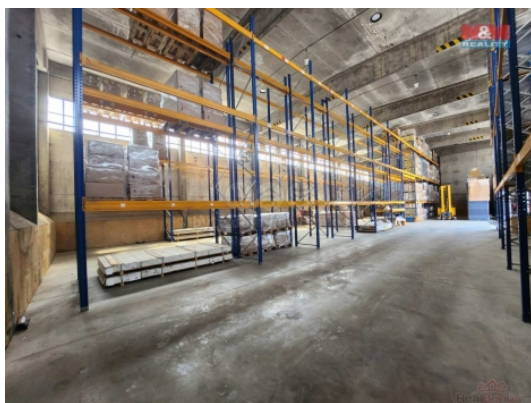

Nemovitost nabízí

M&M reality holding a. s.

Krakovská 1675/2
Praha - Nové Město
11000

Pronájem paletových míst v Tymákově

ČÍSLO ZAKÁZKY: 872372 TYP ZAKÁZKY: pronájem

LOKALITA: Tymákov (okres Plzeň-město)

Pronájem paletových míst v Tymákově

Nabízíme k pronájmu až 500 paletových míst v hale ve střeženém průmyslovém areálu v klidné části obce Tymákov, dva kilometry od dálnice Plzeň-Praha (sjezd Ejpovice). Paletové místo za cenu uskladnění 7 Kč/den je ideální pro bezpečné uskladnění vašich materiálů či vybavení. Dále vám zde náklad naloží i vyloží z kamionu za 35Kč/paleta za úkon (pojištění na manipulaci samozřejmostí). Tato nevytápěná hala se nachází v lokalitě se skvělým přístupem a manipulační plochou pro kamiony, což usnadňuje manipulaci s materiálem. Další výhodou této nabídky je možnost inventarizace vašeho uskladněného zboží. Tento prostor je ideální volbou pro ty, kteří hledají ekonomické a praktické řešení pro své skladovací potřeby v poklidném a kamerově střeženém prostředí. Nezmeškejte příležitost pronajmout si tento sklad v příznivé lokalitě.

CENA: (za měsíc) **6,- Kč**

Informace o nemovitosti

Číslo podlaží v domě	1
Počet podlaží objektu	1
Druh objektu	cihlová
Stav objektu	dobrý
Vlastnictví	osobní
Vlastní pozemek (m2)	1
Umístění objektu	klidná část obce
Doprava	silnice
Elektrina	230 V
Počet míst k parkování	10