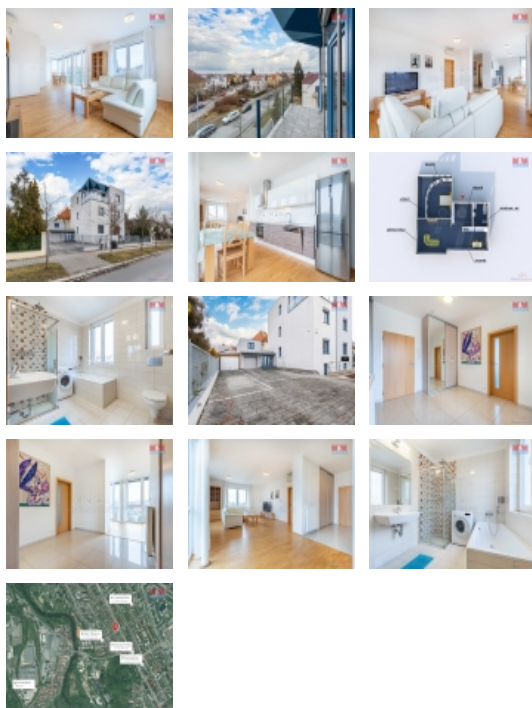

Informace o nemovitosti

Dispozice bytu	2+kk
Číslo podlaží v domě	3
Počet podlaží objektu	1
Druh objektu	cihlová
Stav objektu	po rekonstrukci
Vlastnictví	osobní
Umístění objektu	klidná část obce
Telekomunikace	Internet