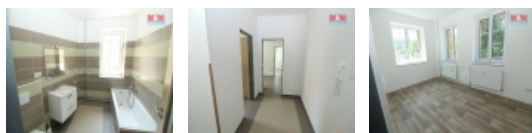

Pronájem bytu 1+1, 35 m², Dolní Poustevna, ul. Vilémovská

ČÍSLO ZAKÁZKY: 841224 TYP ZAKÁZKY: pronájem

LOKALITA: Dolní Poustevna (okres Děčín), Vilémovská

Pronájem bytu 1+1, 35 m², Dolní Poustevna, ul. Vilémovská

Pronájem zrekonstruovaného bytu 1+1 o rozměrech 35 m² v Dolní poustevně. Bytová jednotka se nachází v prvním nadzemním podlaží cihlového domu. Majitel požaduje kauci 8.000 Kč. Pro více informací volejte makléře.

CENA: (za měsíc) **11 000,- Kč**