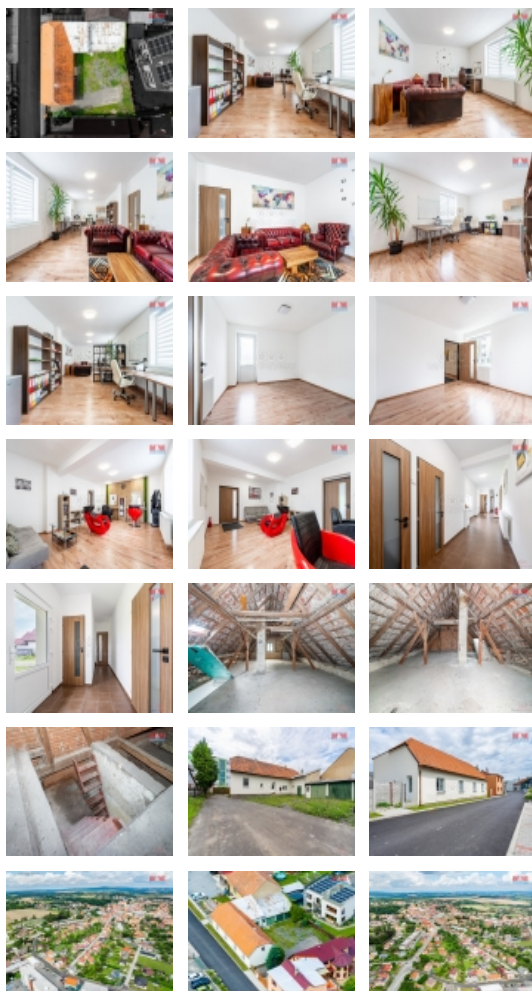

Informace o nemovitosti

Počet podlaží objektu	1
Druh objektu	cihlová
Stav objektu	velmi dobrý
Vlastnictví	osobní
Vlastní pozemek (m2)	620
Vybavení	sklep
Umístění objektu	klidná část obce
Telekomunikace	Internet
Topení	Lokální - plynové Ústřední - dálkové