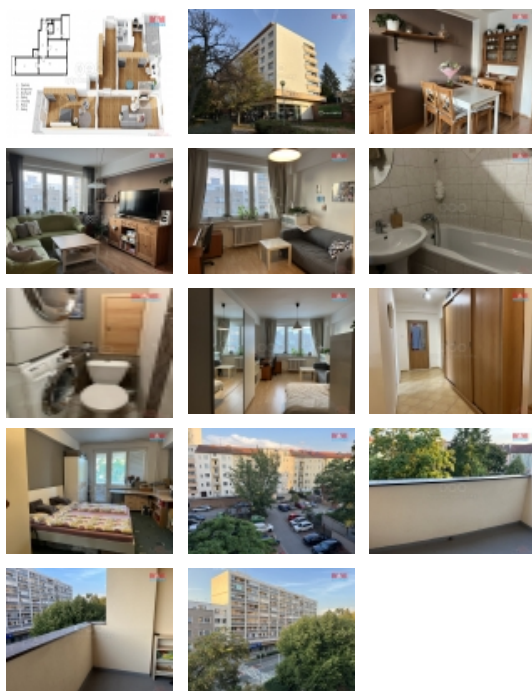

Informace o nemovitosti

Dispozice bytu	3+1
Číslo podlaží v domě	4
Počet podlaží objektu	1
Druh objektu	cihlová
Stav objektu	po rekonstrukci
Vlastnictví	osobní
Vybavení	výtah lodžie sklep
Umístění objektu	centrum