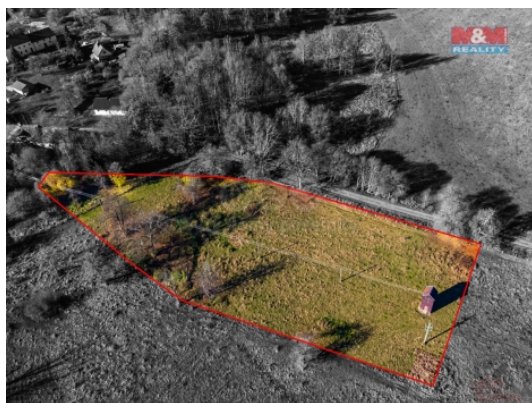

### Prodej pozemku k bydlení, 6593 m<sup>2</sup>, Teplá

ČÍSLO ZAKÁZKY: 890085 TYP ZAKÁZKY: prodej

LOKALITA: Teplá, Babice (okres Cheb)

#### Prodej pozemku k bydlení, 6593 m<sup>2</sup>, Teplá

Nabízíme k prodeji pozemek k bydlení o rozloze 6593 m<sup>2</sup>, nacházející se v klidné části obce Babice u Poutnova, nedaleko města Teplá a Mariánských Lázní, města zapsaného mezi světové dědictví a památky UNESCO s označením klimatické lázně. Tento rozlehlý pozemek je ideální volbou pro ty, kteří hledají klidné místo pro výstavbu rodinného domu nebo rekreačního objektu. Pozemek je v dobrém stavu a nabízí dostatek prostoru pro realizaci vašich představ o ideálním bydlení. Okolí poskytuje nádherný výhled na přírodu a zaručuje příjemné prostředí pro život. Dostupnost základní občanské vybavenosti je zajištěna v nedalekých obcích. Nepropásněte tuto jedinečnou příležitost investovat do budoucnosti v krásném a klidném prostředí. Pro více informací nás neváhejte kontaktovat. S financováním rádi pomohou naši finanční specialisté.