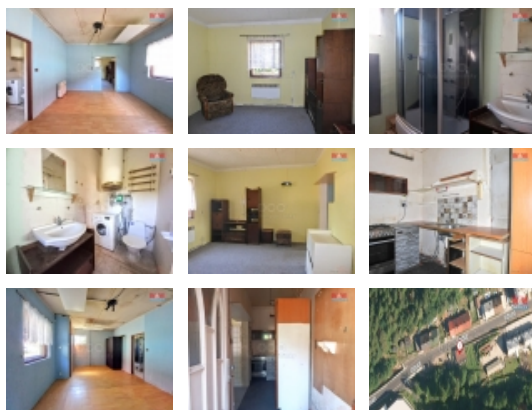

Nemovitost nabízí

M&M reality holding a. s.

Krakovská 1675/2
Praha - Nové Město
11000