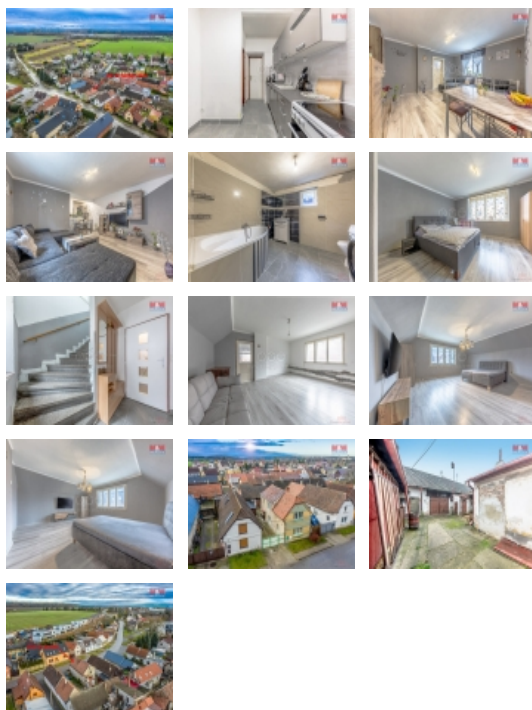

Informace o nemovitosti

Počet podlaží objektu	1
Druh objektu	cihlová
Stav objektu	dobrý
Vlastnictví	osobní
Vlastní pozemek (m²)	265
Vybavení	sklep
Umístění objektu	klidná část obce
Topení	Lokální - elektrické
Doprava	silnice autobus
Elektřina	230 V 380 V