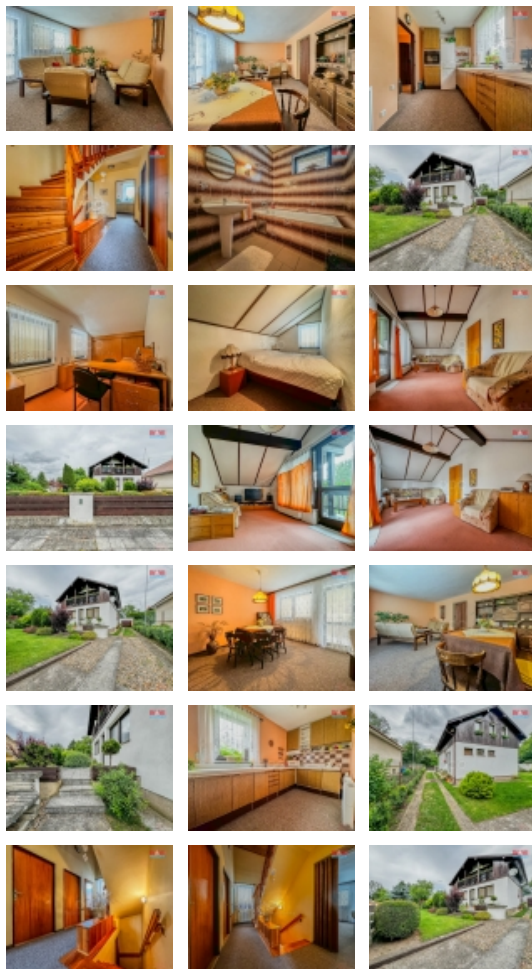

Informace o nemovitosti

Počet podlaží objektu	1
Druh objektu	cihlová
Stav objektu	velmi dobrý
Vlastnictví	osobní
Vlastní pozemek (m²)	490
Vybavení	balkon sklep zahrada
Umístění objektu	klidná část obce
Telekomunikace	Internet
Vybaveno	Nezařizeno