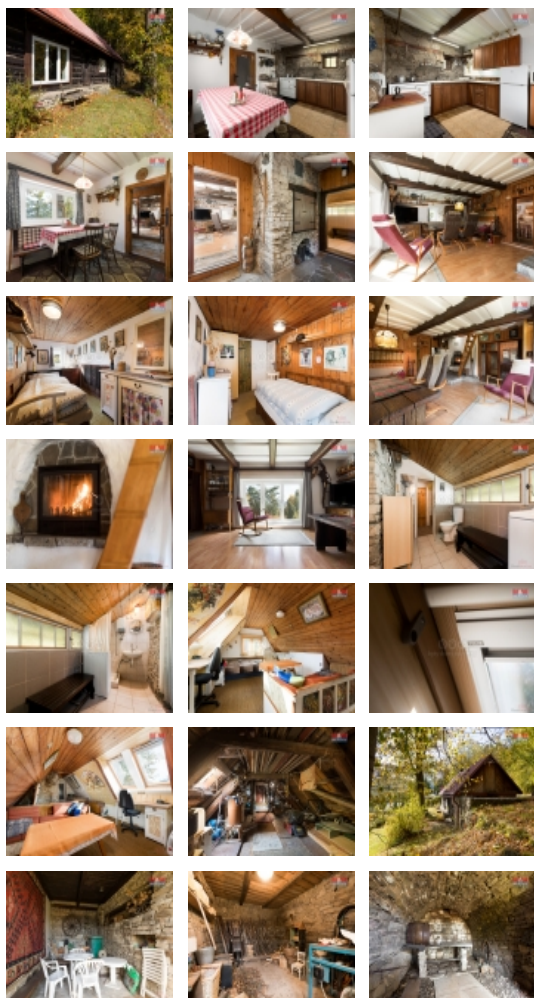

Informace o nemovitosti

Počet podlaží objektu	2
Druh objektu	smíšená
Stav objektu	dobrý
Vlastnictví	osobní
Vlastní pozemek (m²)	1058
Vybavení	sklep zahrada
Umístění objektu	klidná část obce
Vybaveno	Nezařizeno