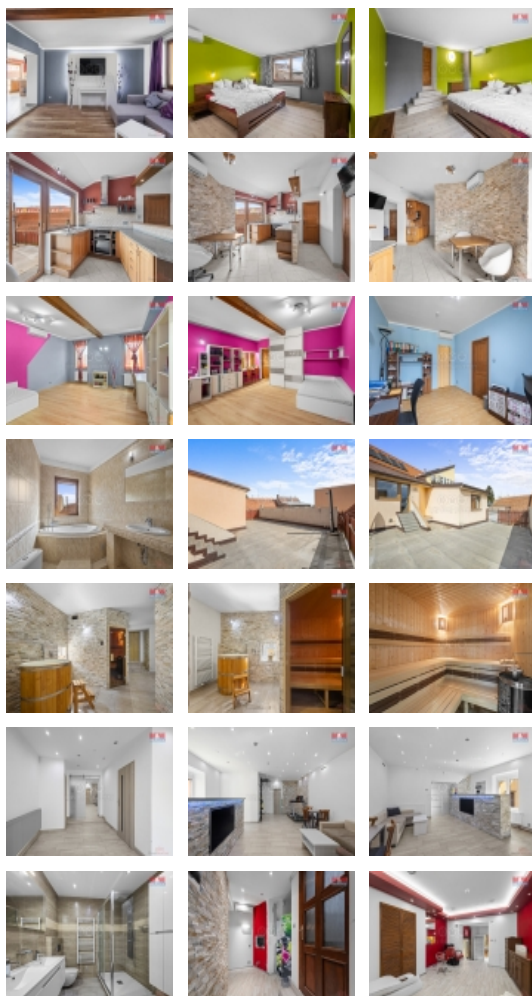

Informace o nemovitosti

Počet podlaží objektu	3
Druh objektu	smíšená
Stav objektu	velmi dobrý
Vlastnictví	osobní
Vlastní pozemek (m²)	427
Umístění objektu	centrum
Topení	Lokální - plynové Lokální - elektrické Ústřední - dálkové Tepelné čerpadlo
Doprava	silnice MHD autobus