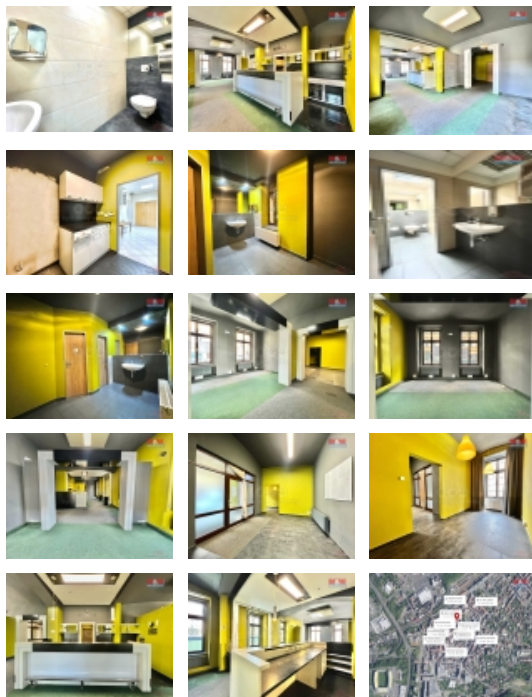

Nabízíme k pronájmu prostorný obchodní prostor o užitné ploše 148 m², který se nachází v dynamicky se rozvíjejícím centru Teplic, což představuje vyhledávanou adresu pro podnikání v oblasti obchodu a služeb. Tato nemovitost se rozkládá v přízemí dvoupodlažní cihlové stavby a je ihned k dispozici. Tento prostor nabízí širokou škálu využití ? od maloobchodní prodejny, přes kanceláře, až po zdravotnické služby nebo fitness centrum. Díky své poloze v srdci Teplic je lokalita snadno dostupná jak autem, tak veřejnou dopravou, což přináší výhodu pro Váš podnikatelský záměr. Ideální příležitost pro ty, kteří hledají reprezentativní prostor pro své podnikání v atraktivním městském prostředí.

Pronájem obchodních prostor, Teplice

Nemovitost nabízí

M&M reality holding a. s.

Krakovská 1675/2
Praha - Nové Město
11000

Voda	dálkový vodovod
Odpad	Městská kanalizace
Parkování	u domu (veřejné)
Užitná plocha (m2)	148
Inženýrské sítě	Vodovod Kanalizace Plyn Elektřina
Druh prostor	Obchodní